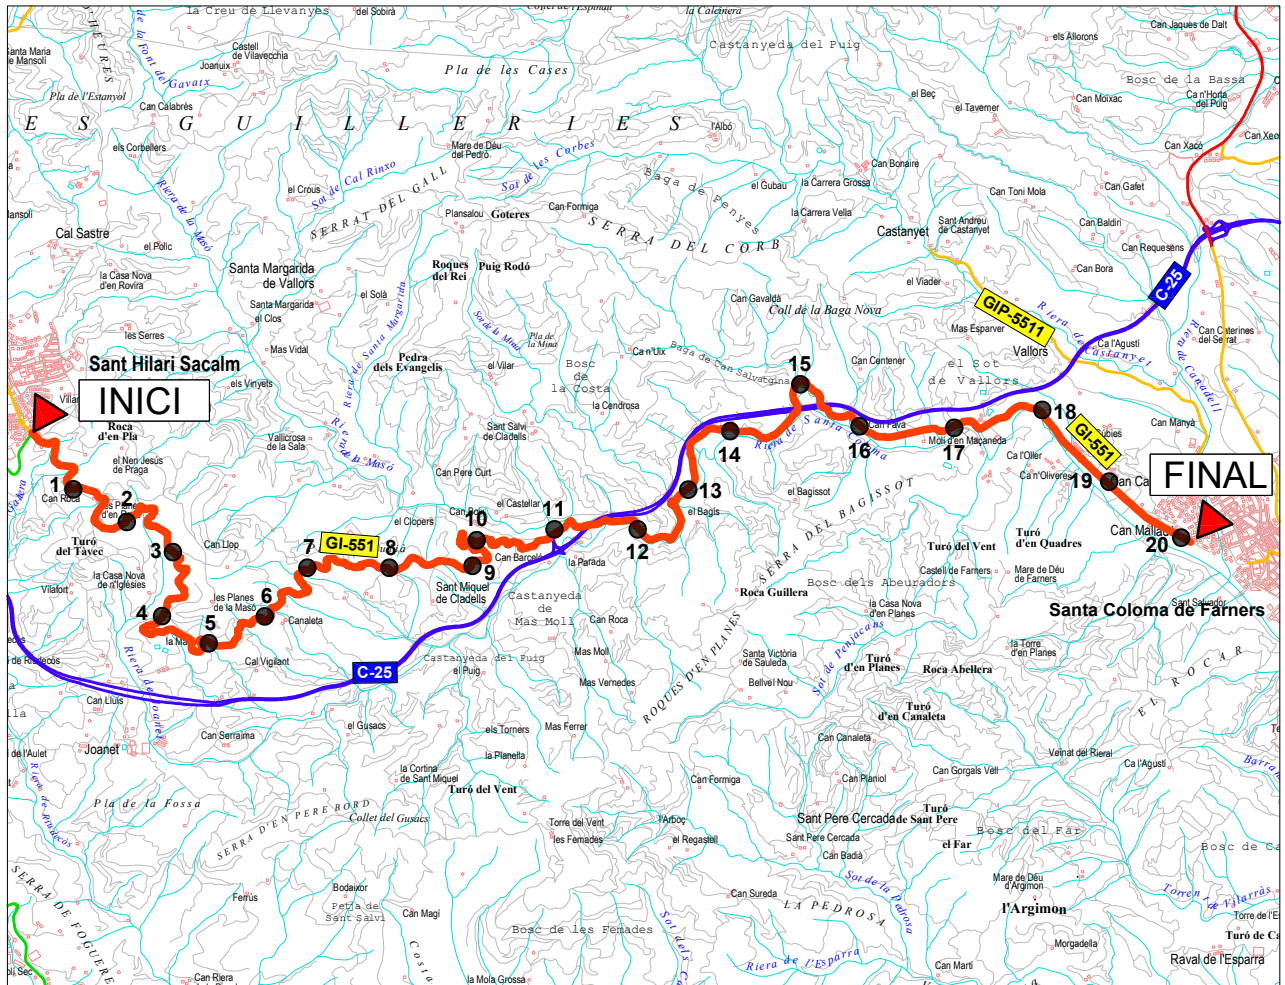

Diputació de Girona

Àrea de Territori i Sostenibilitat
Xarxa Viària

1:75.000 1500 2250m.

GI-551, de Sant Hilari Sacalm a Santa Coloma de Farners

Origen: GI-550 (Sant Hilari Sacalm)
Final: Santa Coloma de Farners
Longitud: 19,542 km