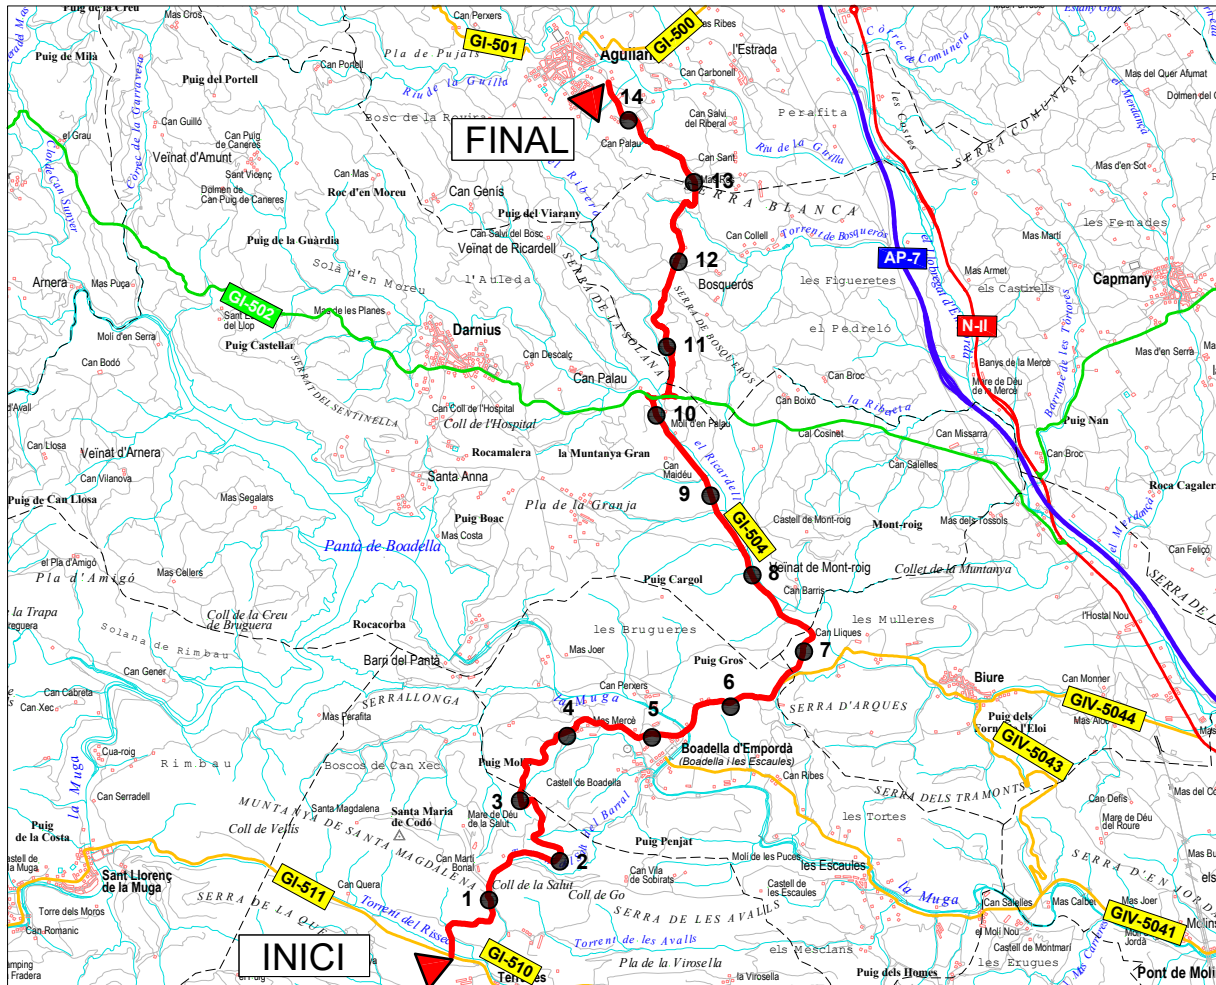

# Diputació de Girona

## Àrea de Territori i Sostenibilitat

### Xarxa Viària

1:75.000 0 500 1000 2000

## GI-504, de Terrades a Agullana

**Origen:** GI-511, Terrades  
**Final:** GI-500, Agullana  
**Longitud:** 14,075 km  
Tram 1: 10,351 km  
Tram 2: 3,724 km