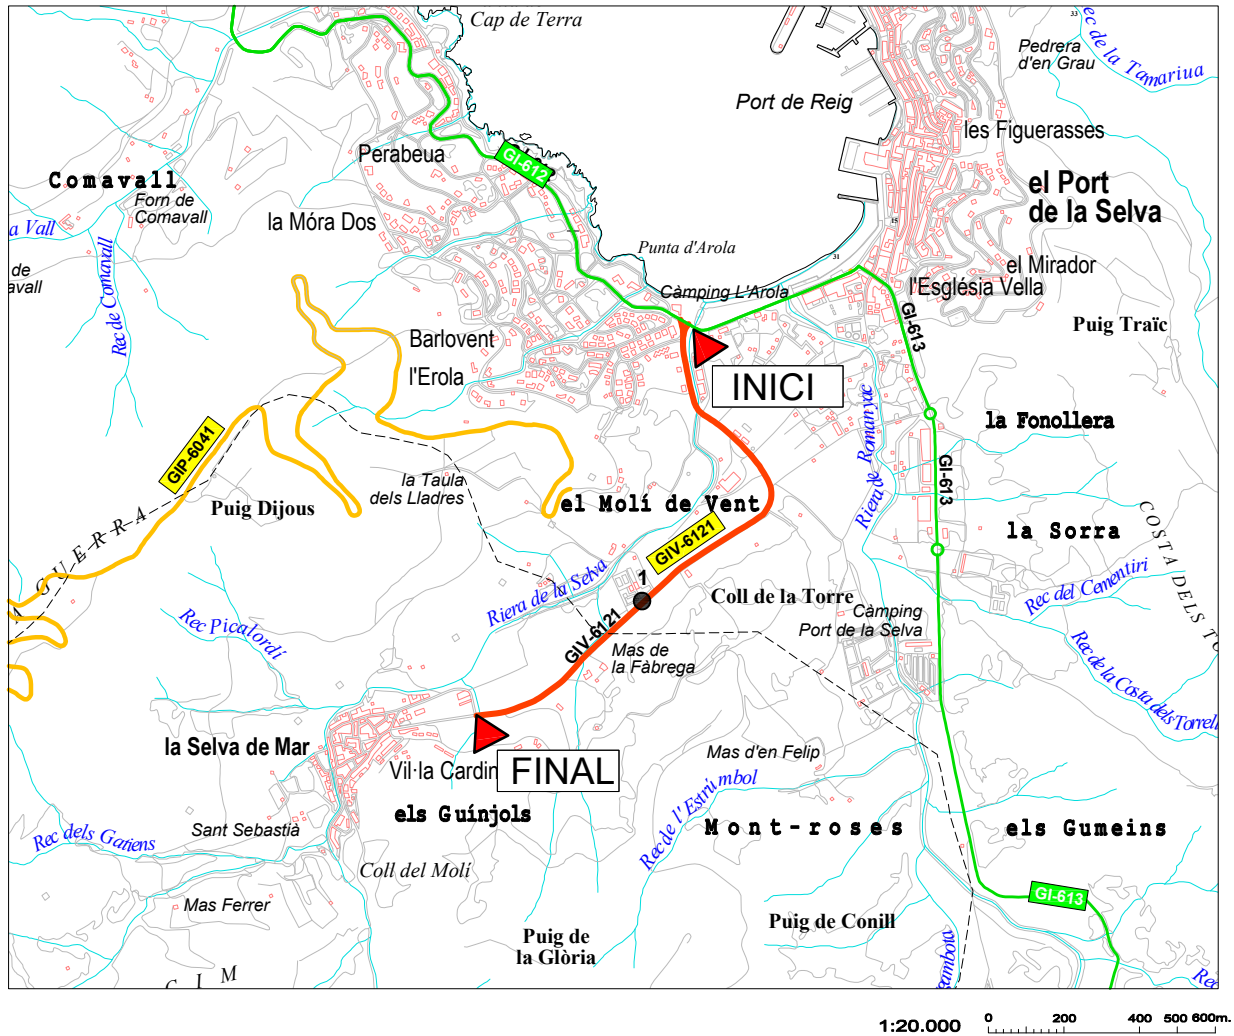

**Diputació de Girona**  
Àrea de Territori i Sostenibilitat  
**Xarxa Viària**

## GIV-6121, a la Selva de Mar

**Origen:** GI-612 (el Port de la Selva)  
**Final:** la Selva de Mar  
**Longitud:** 1,459 km