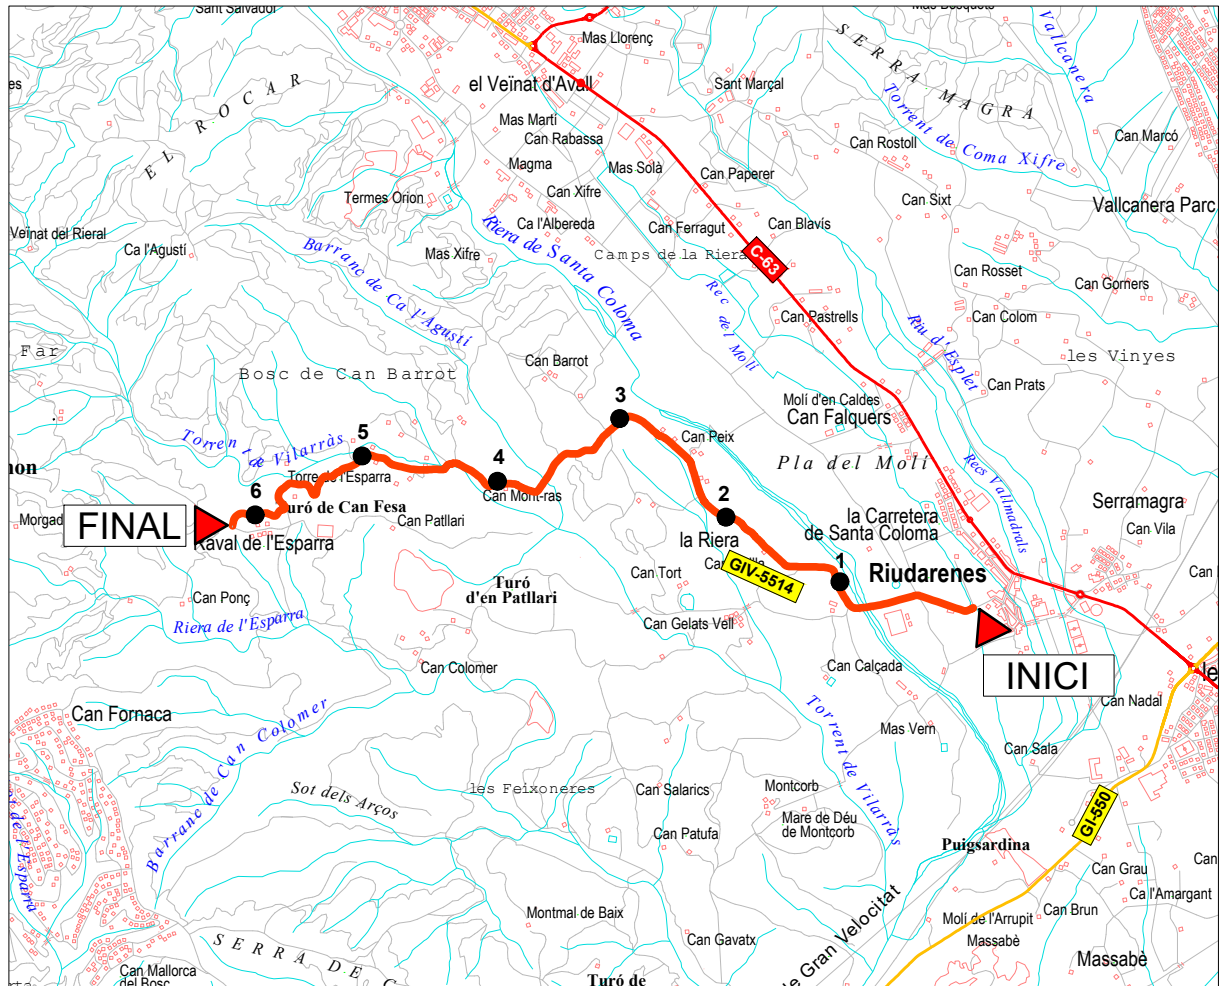

Diputació de Girona

Àrea de Territori i Sostenibilitat

Xarxa Viària

1:50.000 500 1000 1500m.

GIV-5514, a l'Esparra

Origen: Riudarenes
Final: L'Esparra
Longitud: 6,300 km