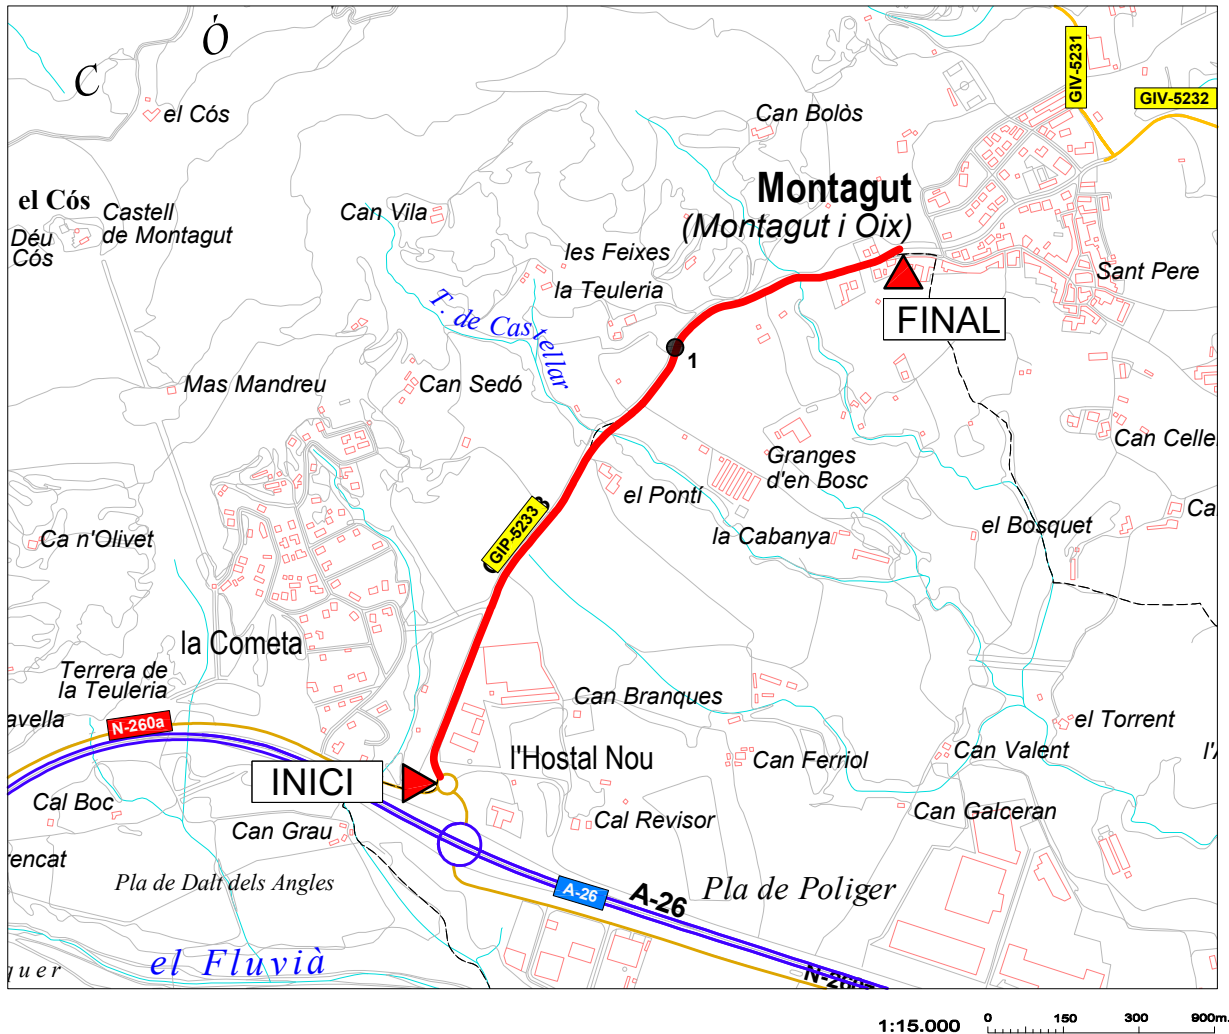

Diputació de Girona
Àrea de Territori i Sostenibilitat
Xarxa Viària

GIP-5233, de L'A-26 a Montagut

Origen: A-26 (enllaç Montagut-rotonda)
Final: Montagut (accés oest)
Longitud: 1,493 km