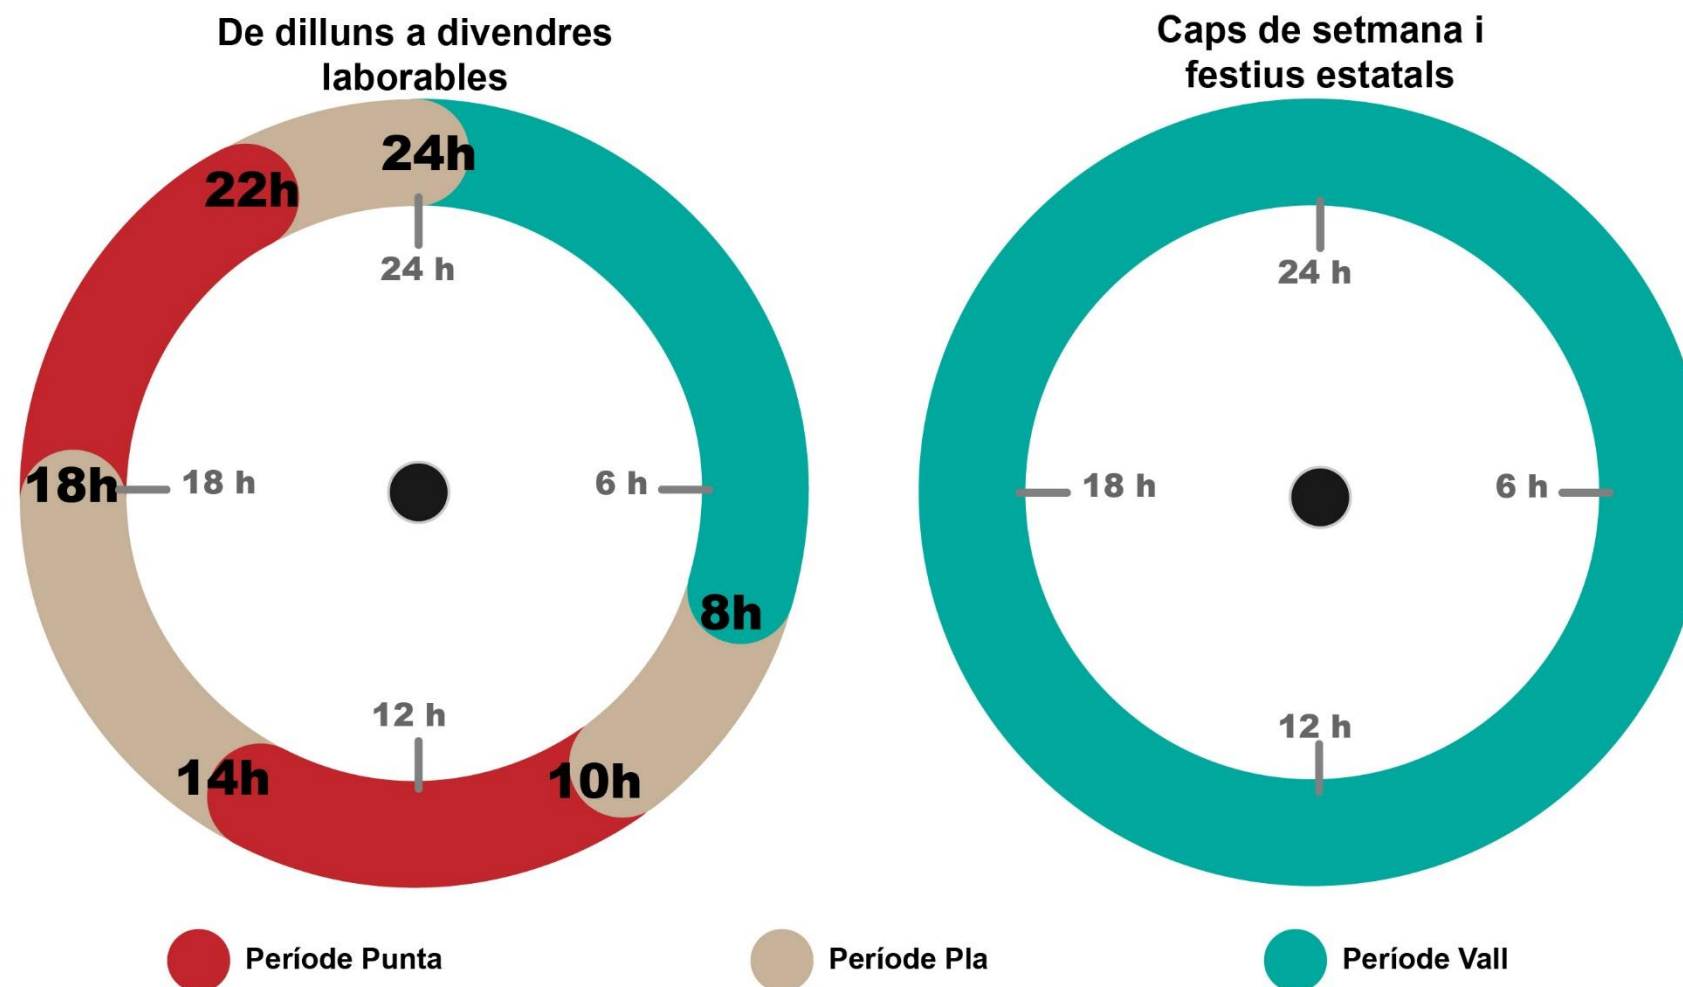

Tot i estar inclosos dins els preus, moltes comercialitzadores van apostar per **modificar les tarifes que oferien per anar en consonància amb aquesta nova estructura**.

La tarifa regulada, la **PVPC**, en canvi, perd l'opció de selecció entre una tarifa amb o sense discriminació horària. El canvi legislatiu va comportar que la tarifa PVPC només estigués disponible **amb discriminació horària amb uns períodes adaptats als nous peatges i càrrecs**.

- 2 períodes pel terme de potència: Punta i Vall
- 3 períodes pel terme d'energia: Punta, Pla i Vall

Estalvia Energia!

Programa d'Estalvi Energètic
i Pobresa Energètica

Diputació de Girona
Habitatge

Xarxa del Programa d'Estalvi Energètic i Pobresa Energètica

- Canvis en els peatges i càrrecs

Els 3 períodes en el terme d'**energia** es distribueixen segons aquest gràfic horari:

Estalvia Energia!

Programa d'Estalvi Energètic i Pobresa Energètica

Diputació de Girona
Habitatge

Xarxa del Programa d'Estalvi Energètic i Pobresa Energètica

- **Canvis en els peatges i càrrecs**

Els 2 períodes en el terme de potència són:

- Període vall: caps de setmana, festius estatals i de les 00 h a les 08h
- Període Punta: de les 08h a les 24 h