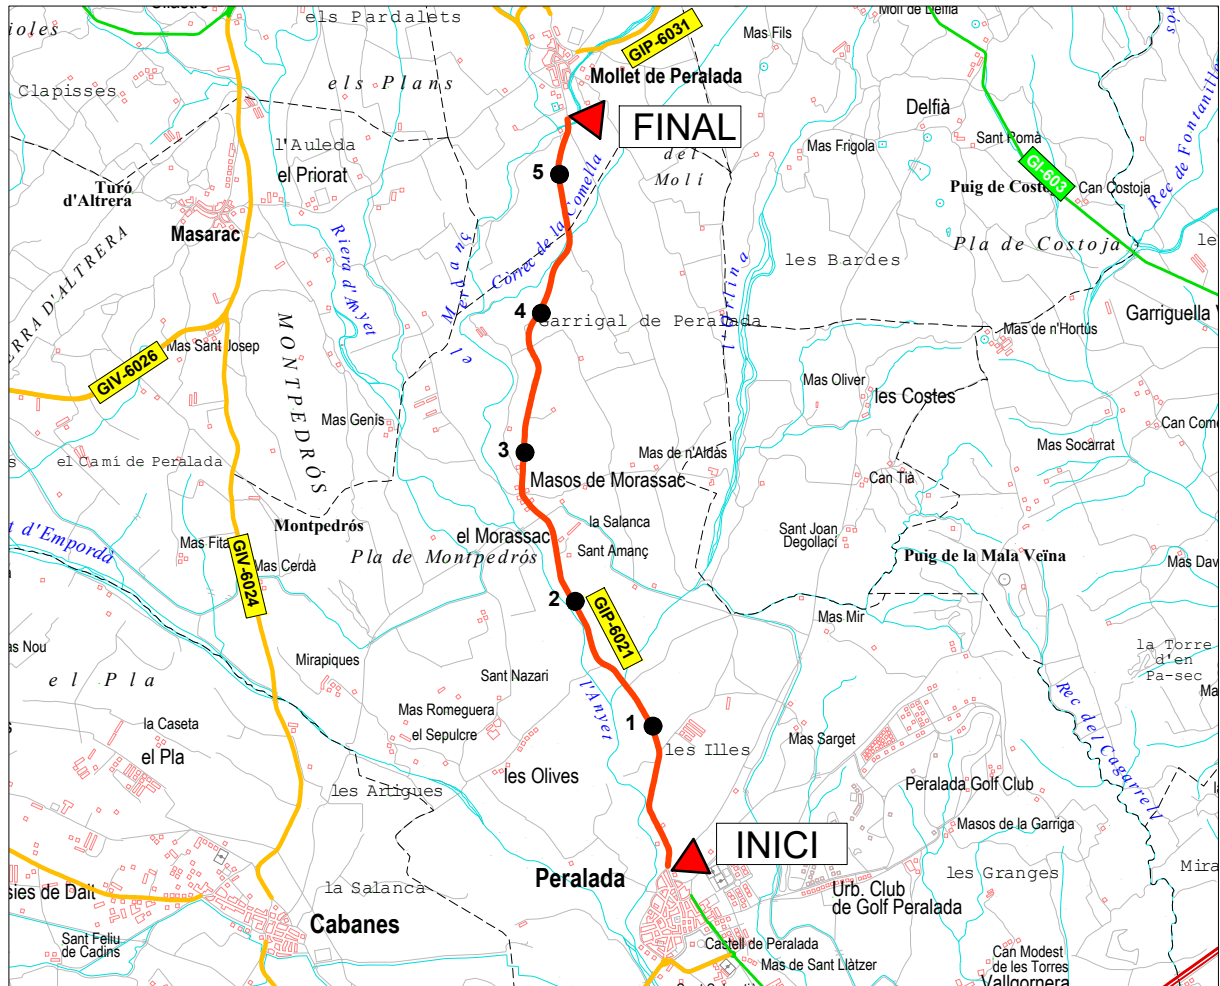

Diputació de Girona
Àrea de Territori i Sostenibilitat
Xarxa Viària

1:50.000 0 500 1000 1500m.

GIP-6021, de Peralada a Mollet de Peralada

Origen: Peralada
Final: Mollet de Peralada
Longitud: 5,378 km