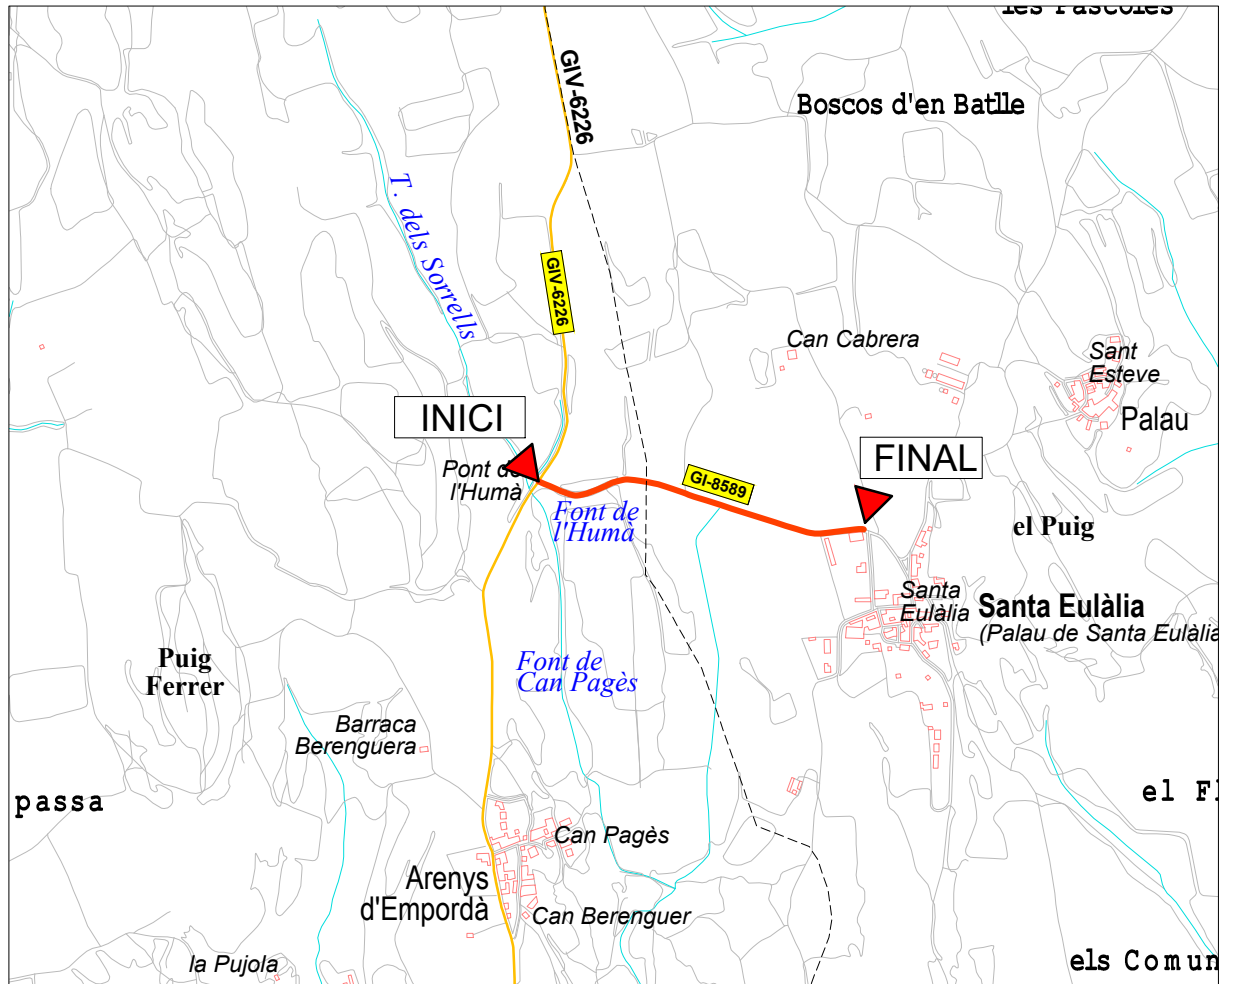

Diputació de Girona

Àrea de Territori i Sostenibilitat

Xarxa Viària

GI-8589, a Palau de Santa Eulàlia

Origen: GIV-6226 pk 3+910 (Garrigàs)

Final: Palau de Santa Eulàlia

Longitud: 0,660 km